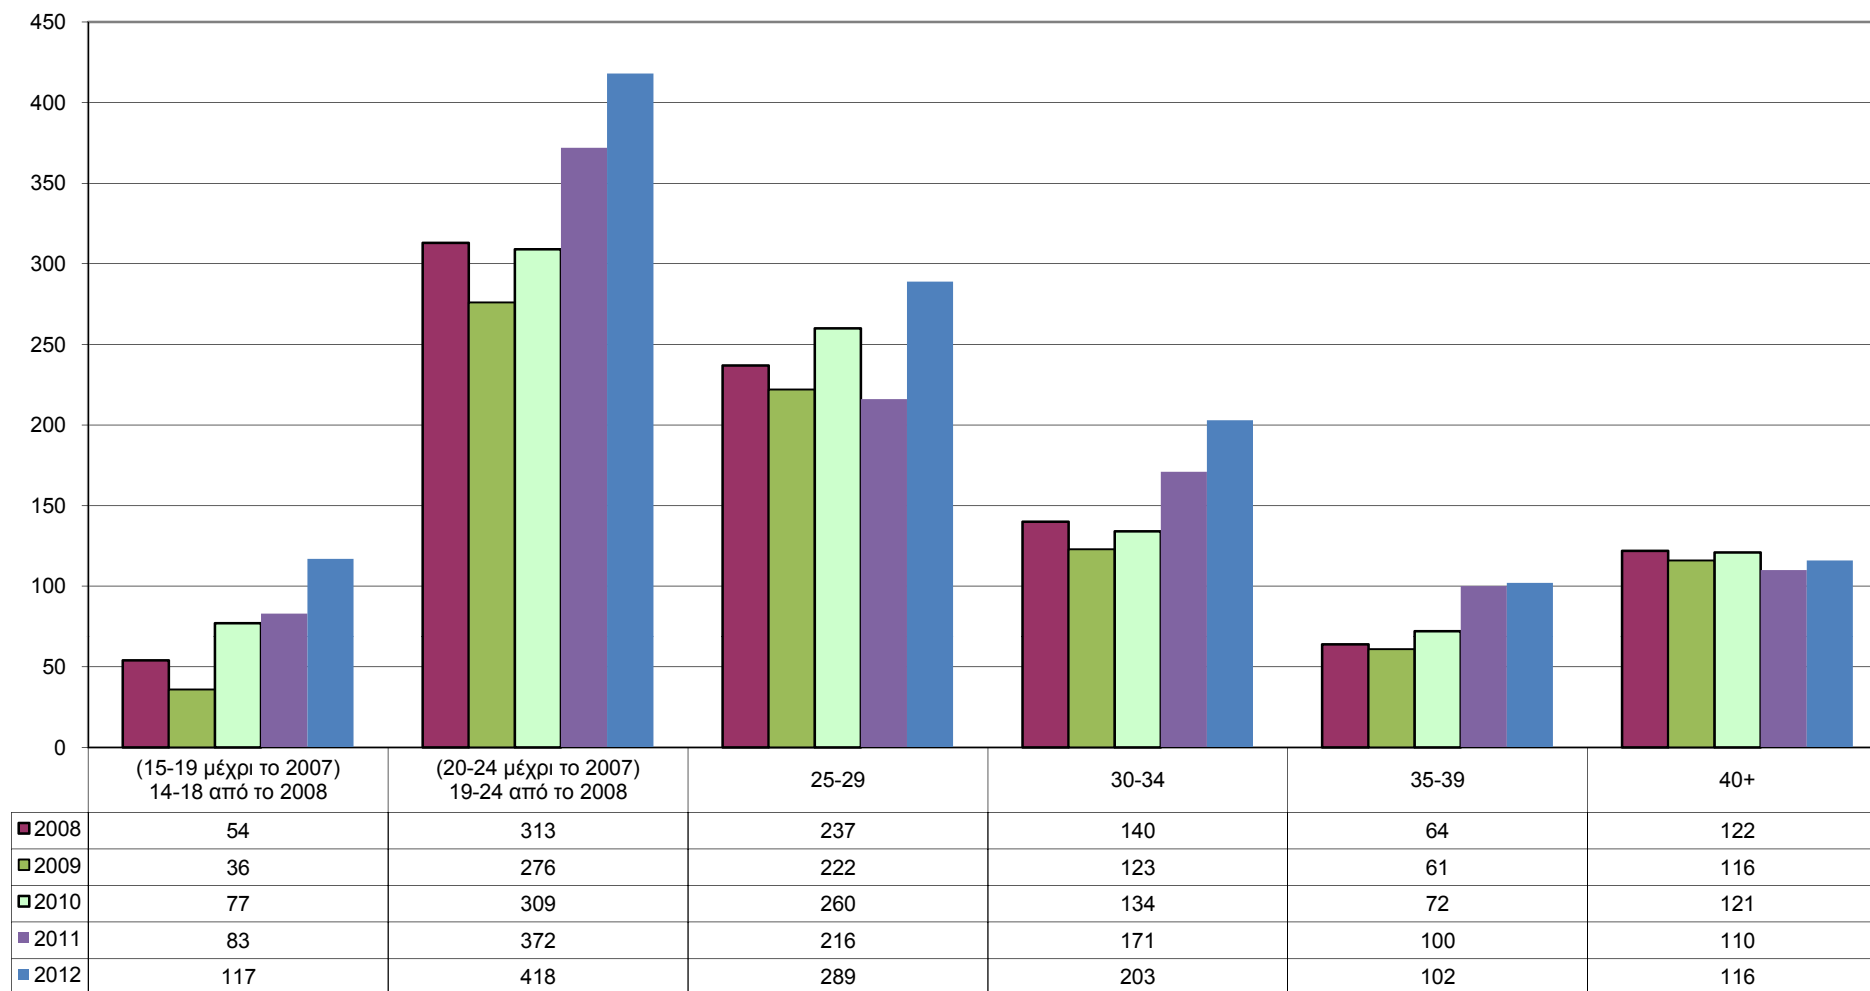

Υποθέσεις Ναρκωτικών και ενεχόμενα άτομα ανά έτος

■ Υποθέσεις	2008	2009	2010	2011	2012
■ Κύπριοι	781	706	851	940	1032
■ Αλλοδαποί	679	595	720	798	921
	251	239	253	254	324

Υποθέσεις ανα επαρχία

Ενεχόμενα άτομα ανα ομάδα ηλικιών

Ενεχόμενα άτομα ανα επαρχία

Υποθέσεις σε σχέση με τις ναρκωτικές ουσίες ανά έτος