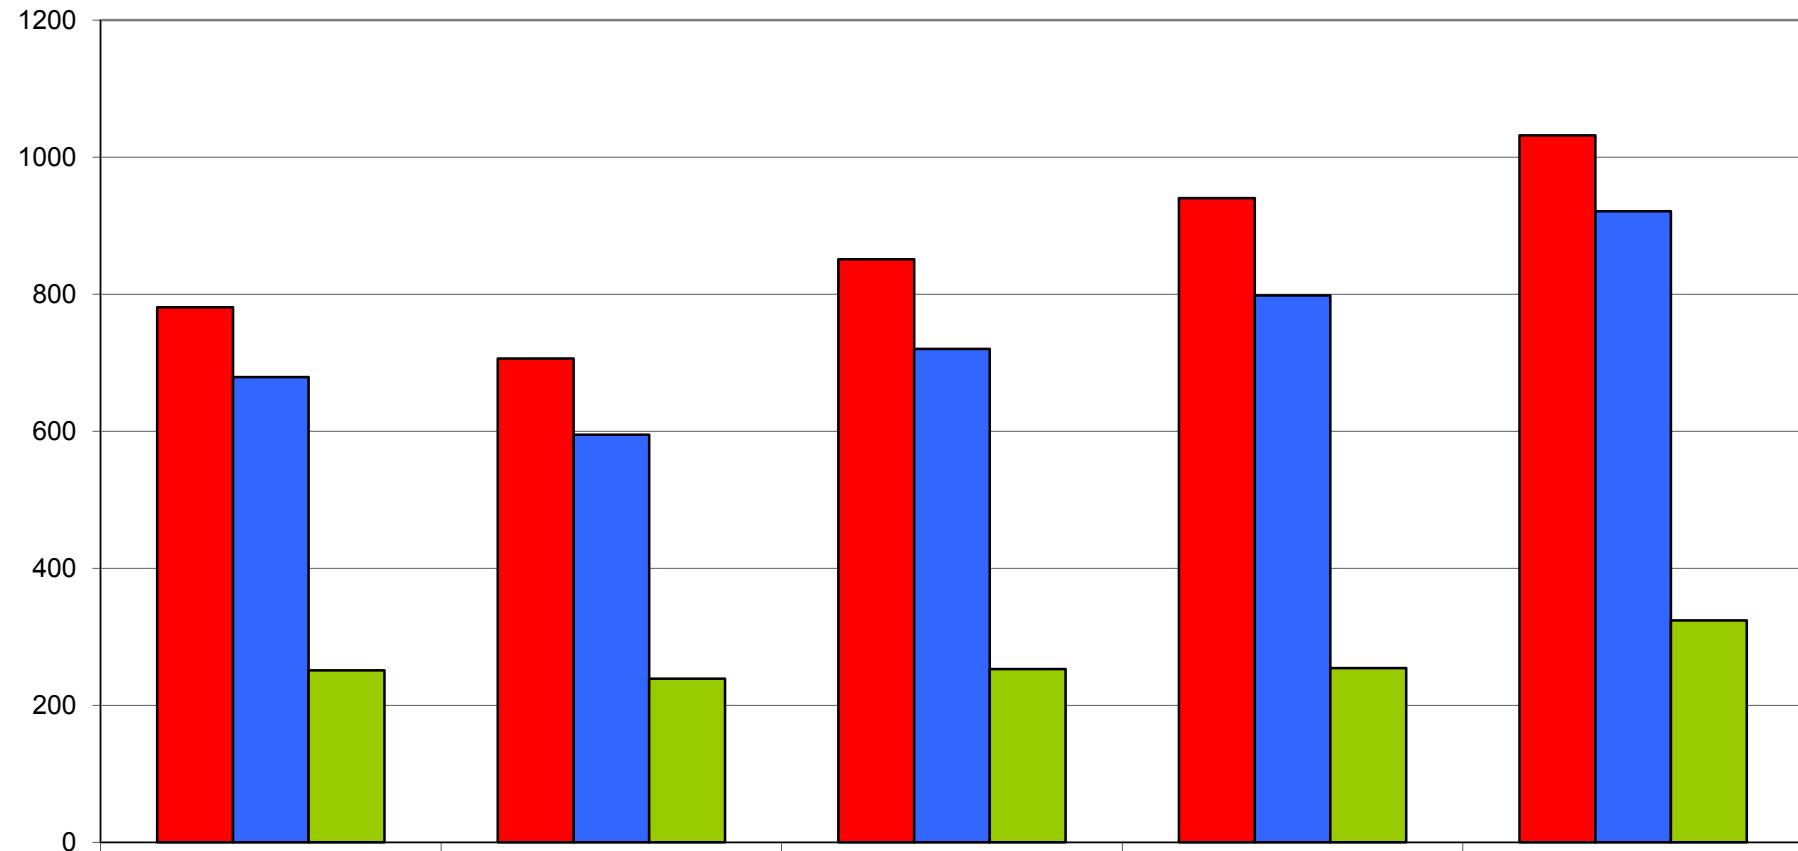

Υποθέσεις Ναρκωτικών και ενεχόμενα άτομα ανά έτος

■ Υποθέσεις	2008	2009	2010	2011	2012
■ Κύπριοι	781	706	851	940	1032
■ Αλλοδαποί	679	595	720	798	921
	251	239	253	254	324

Υποθέσεις ανα επαρχία

Ενεχόμενα άτομα ανα ομάδα ηλικιών

Ενεχόμενα άτομα ανα επαρχία

Υποθέσεις σε σχέση με τις ναρκωτικές ουσίες ανά έτος