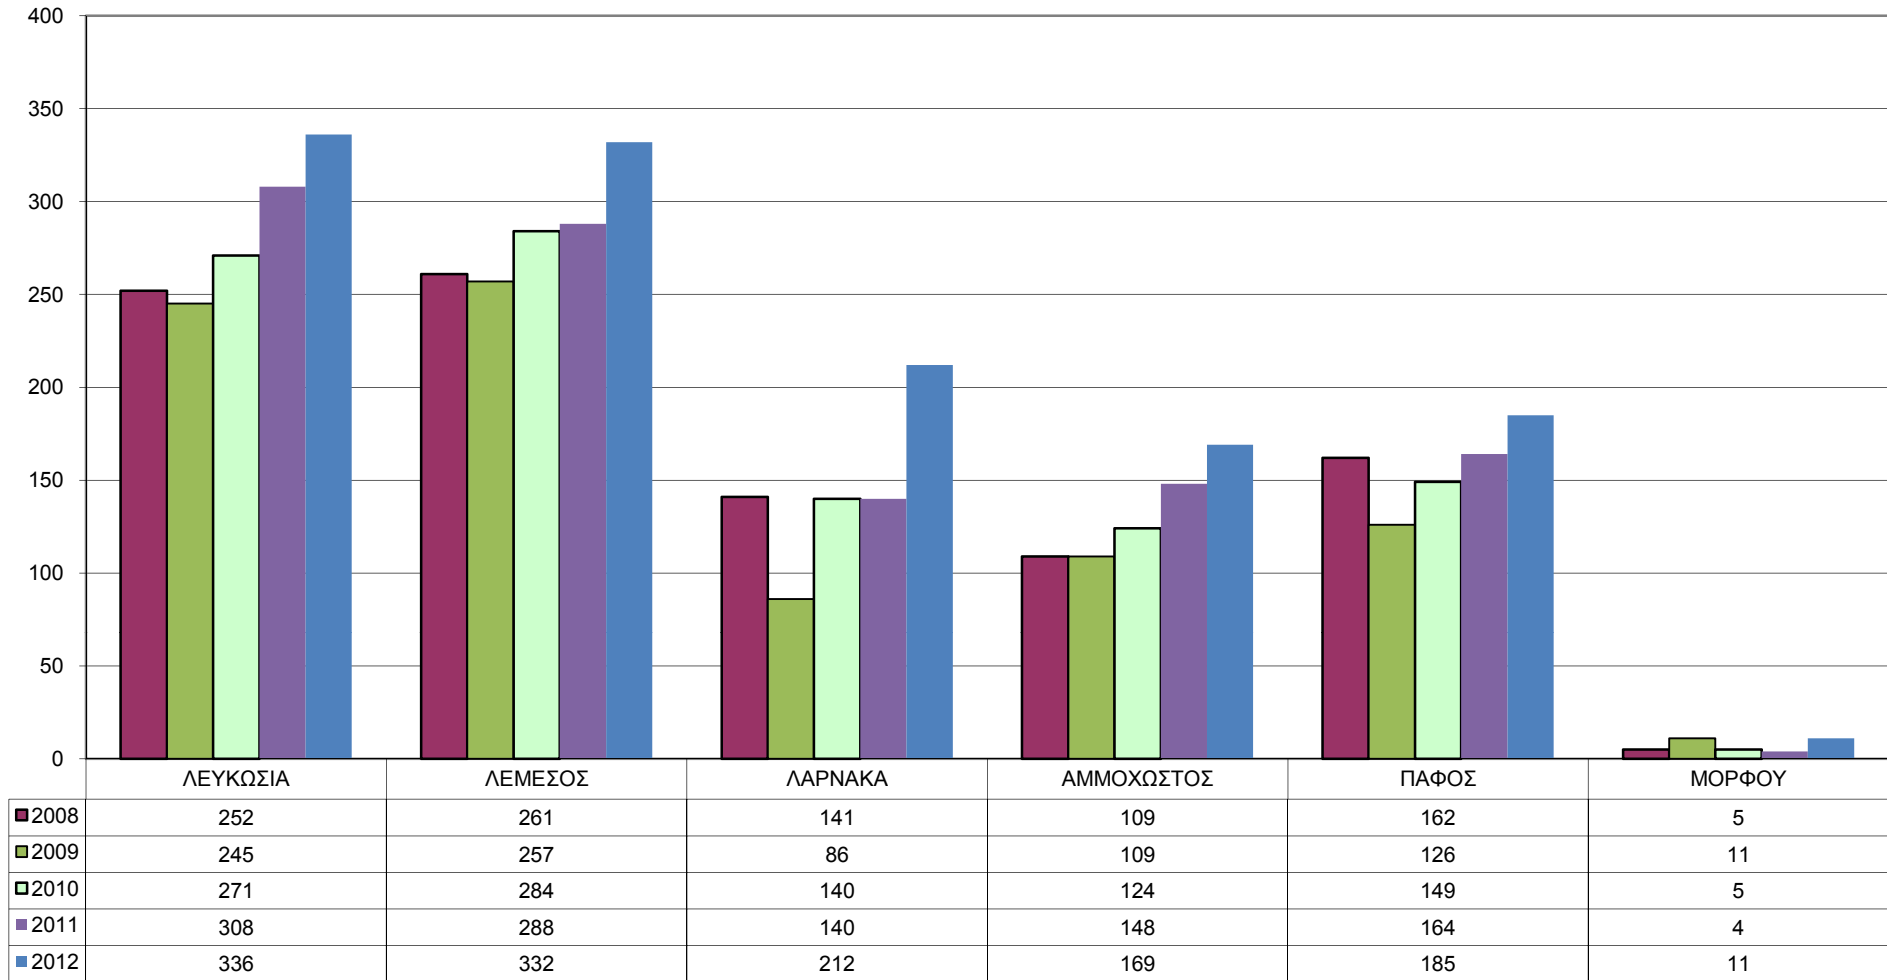

Υποθέσεις Ναρκωτικών και ενεχόμενα άτομα ανά έτος

■ Υποθέσεις	2008	2009	2010	2011	2012
■ Κύπριοι	781	706	851	940	1032
■ Αλλοδαποί	679	595	720	798	921
	251	239	253	254	324

Υποθέσεις ανα επαρχία

Ενεχόμενα άτομα ανα ομάδα ηλικιών

Ενεχόμενα άτομα ανα επαρχία

Υποθέσεις σε σχέση με τις ναρκωτικές ουσίες ανά έτος