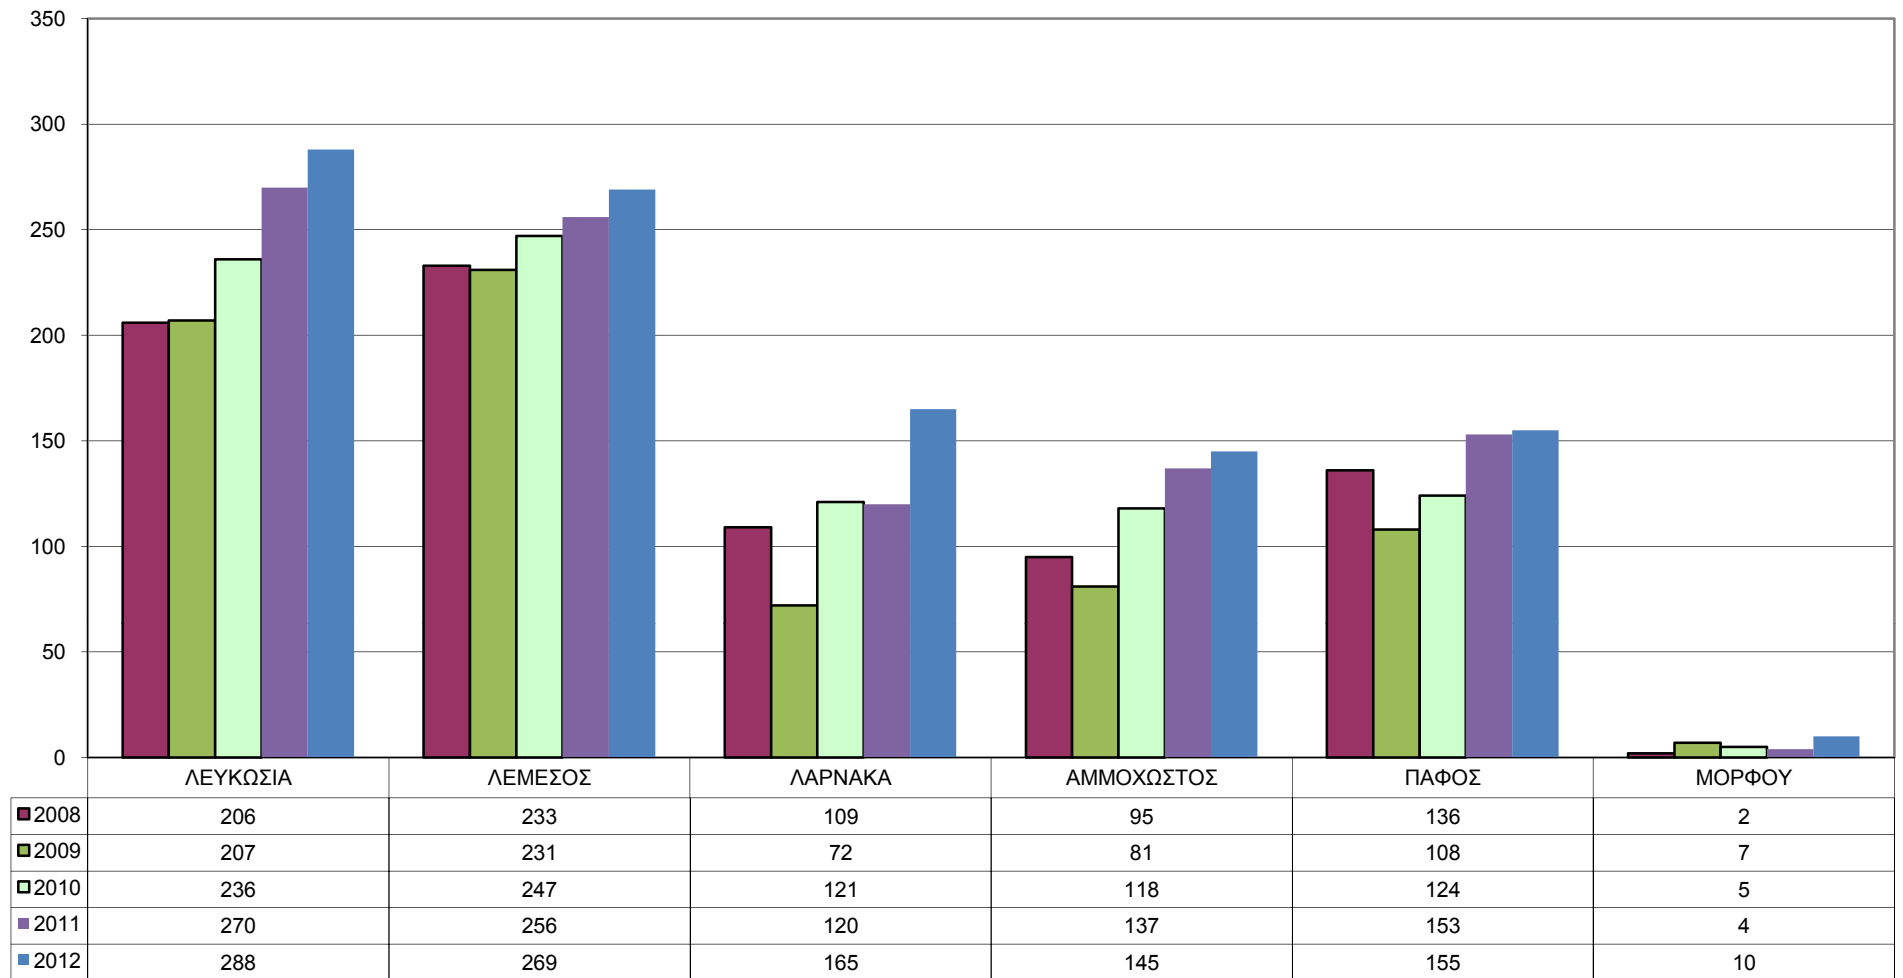

Υποθέσεις Ναρκωτικών και ενεχόμενα άτομα ανά έτος

■ Υποθέσεις	2008	2009	2010	2011	2012
■ Κύπριοι	781	706	851	940	1032
■ Αλλοδαποί	679	595	720	798	921
	251	239	253	254	324

Υποθέσεις ανα επαρχία

Ενεχόμενα άτομα ανα ομάδα ηλικιών

Ενεχόμενα άτομα ανα επαρχία

Υποθέσεις σε σχέση με τις ναρκωτικές ουσίες ανά έτος