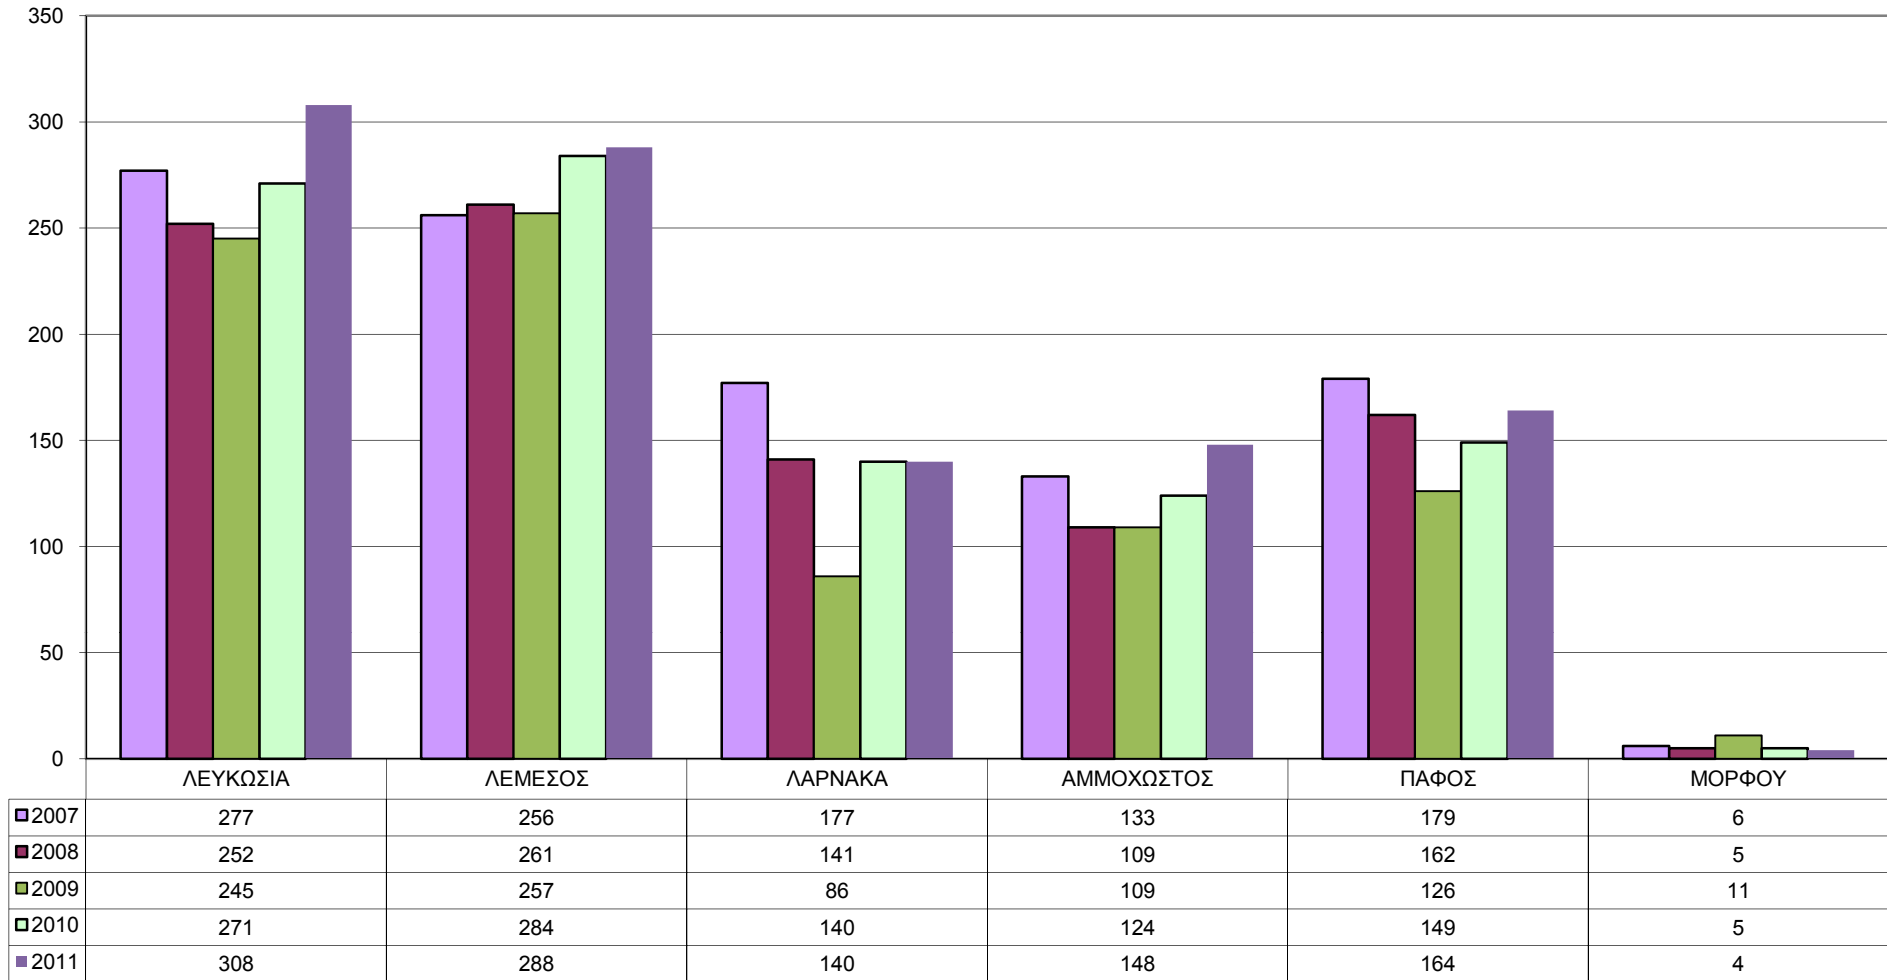

### Υποθέσεις Ναρκωτικών και ενεχόμενα άτομα ανά έτος

■ Υποθέσεις	2007	2008	2009	2010	2011
■ Κύπριοι	878	781	706	851	940
■ Αλλοδαποί	743	679	595	720	798
	285	251	239	253	254

### Υποθέσεις ανα επαρχία

### Ενεχόμενα άτομα ανα ομάδα ηλικιών

### Ενεχόμενα άτομα ανα επαρχία