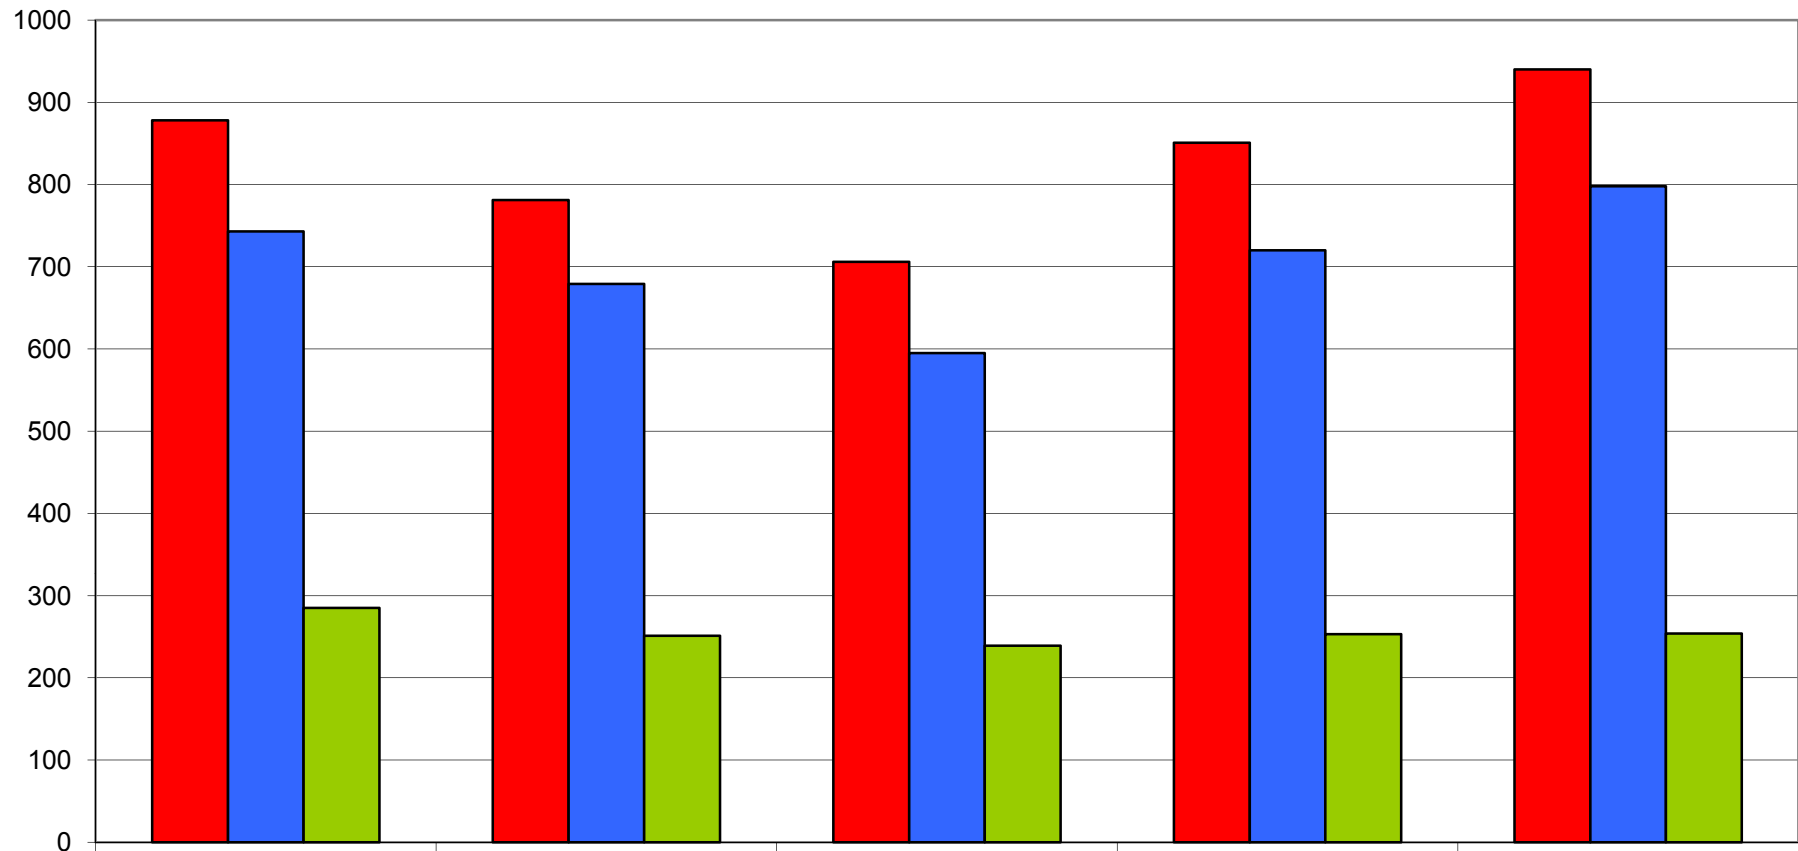

### Υποθέσεις Ναρκωτικών και ενεχόμενα άτομα ανά έτος

■ Υποθέσεις	2007	2008	2009	2010	2011
■ Κύπριοι	878	781	706	851	940
■ Αλλοδαποί	743	679	595	720	798
	285	251	239	253	254

### Υποθέσεις ανα επαρχία

### Ενεχόμενα άτομα ανα ομάδα ηλικιών

### Ενεχόμενα άτομα ανα επαρχία