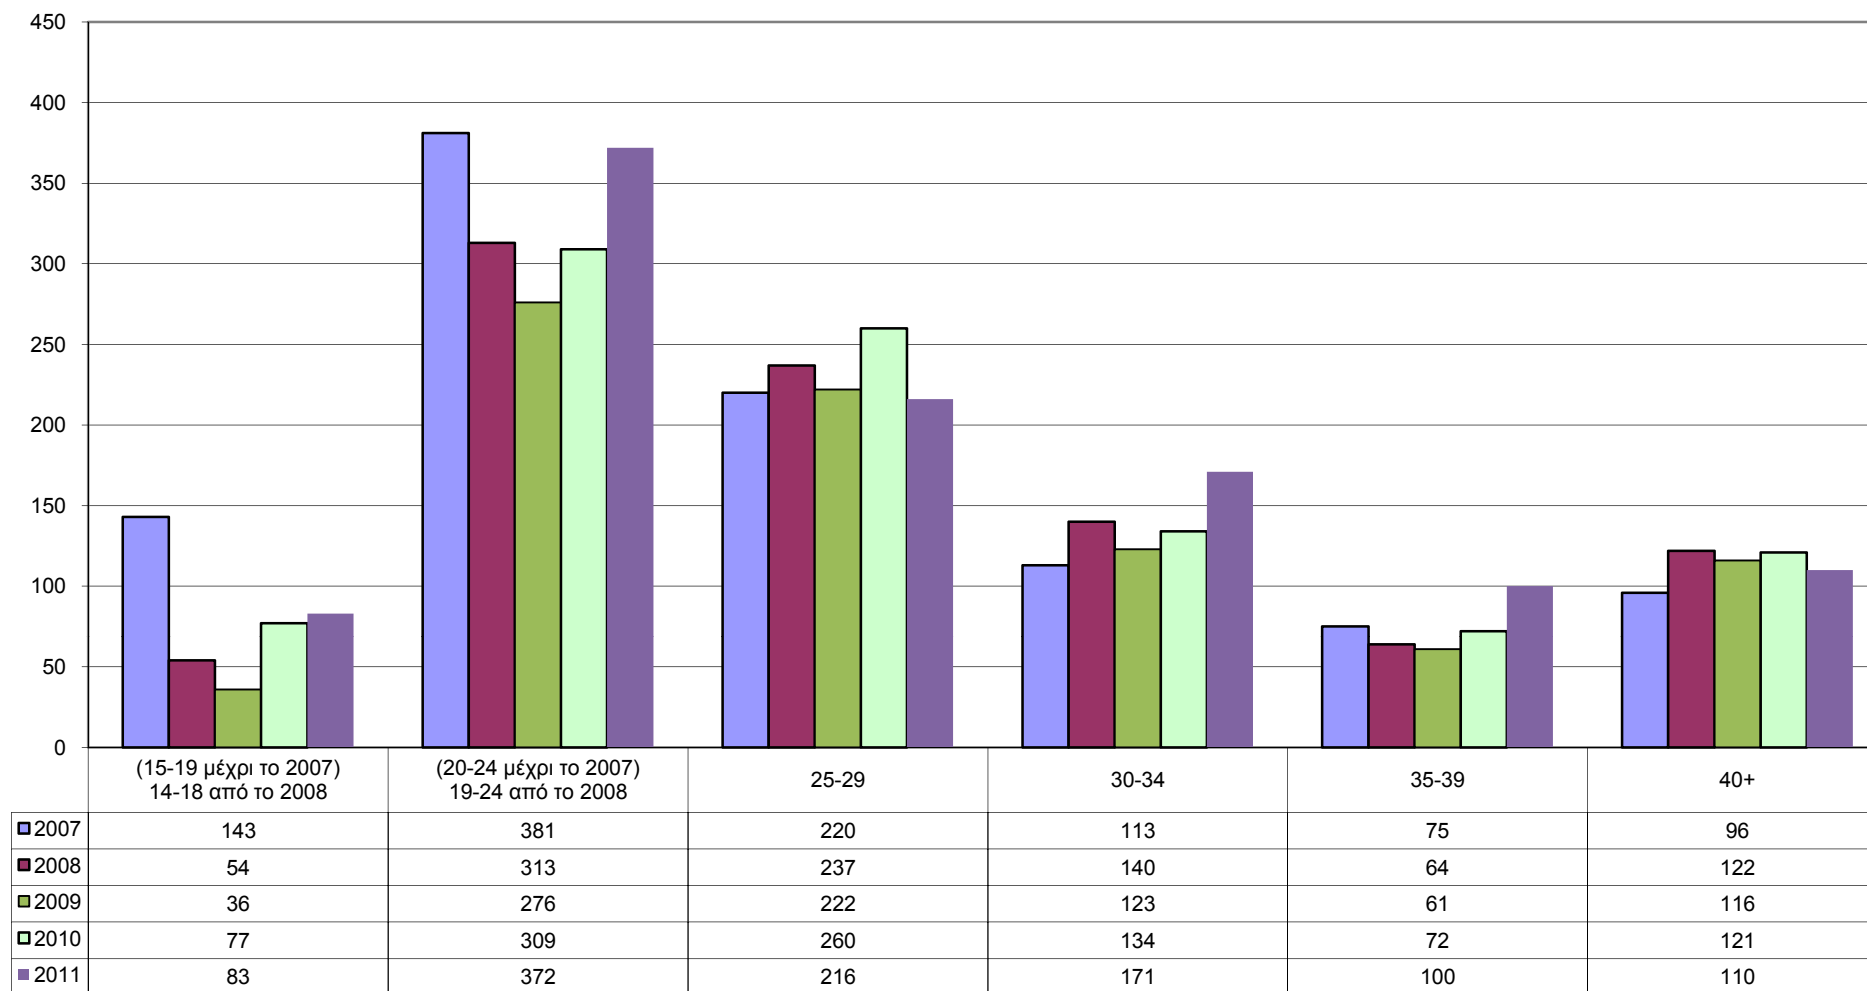

### Υποθέσεις Ναρκωτικών και ενεχόμενα άτομα ανά έτος

■ Υποθέσεις	2007	2008	2009	2010	2011
■ Κύπριοι	878	781	706	851	940
■ Αλλοδαποί	743	679	595	720	798
	285	251	239	253	254

### Υποθέσεις ανα επαρχία

### Ενεχόμενα άτομα ανα ομάδα ηλικιών

### Ενεχόμενα άτομα ανα επαρχία