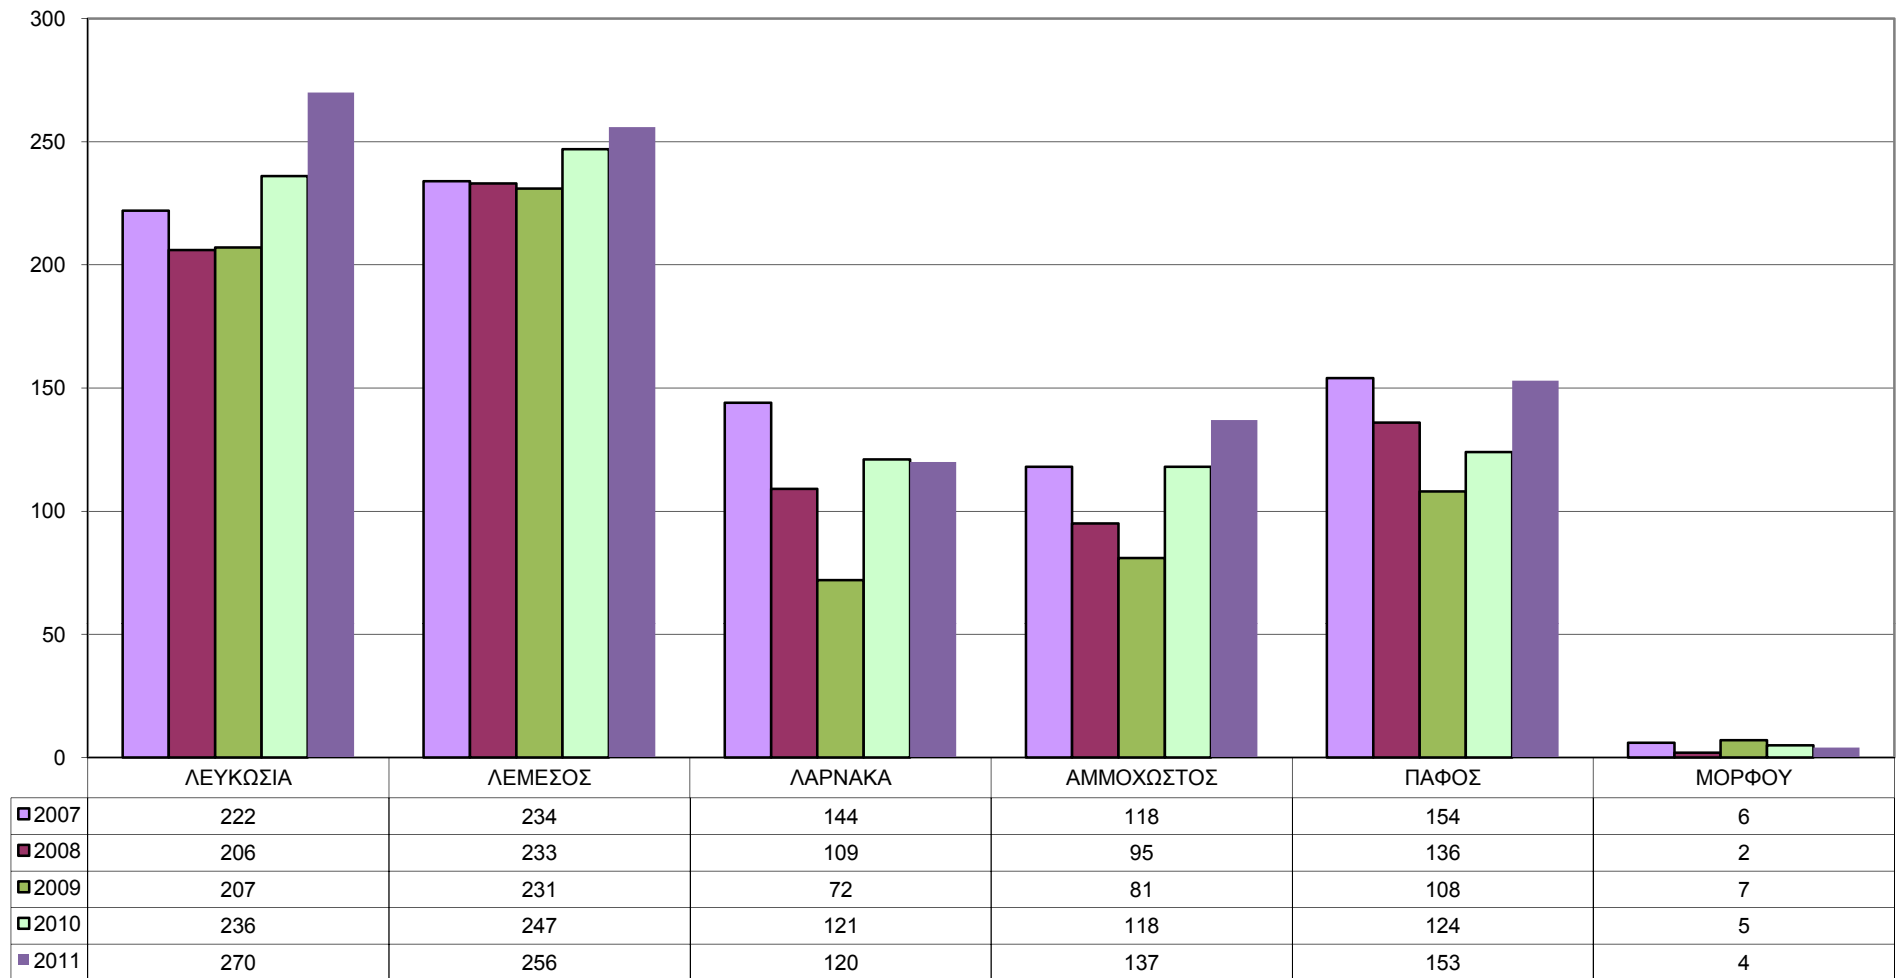

### Υποθέσεις Ναρκωτικών και ενεχόμενα άτομα ανά έτος

■ Υποθέσεις	2007	2008	2009	2010	2011
■ Κύπριοι	878	781	706	851	940
■ Αλλοδαποί	743	679	595	720	798
	285	251	239	253	254

### Υποθέσεις ανα επαρχία

### Ενεχόμενα άτομα ανα ομάδα ηλικιών

### Ενεχόμενα άτομα ανα επαρχία